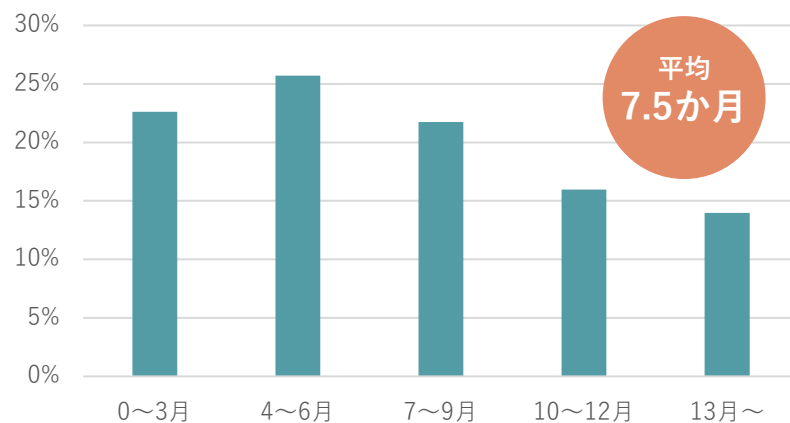

成婚者の状況 (R6.7.31時点)

①理由別構成比

②成婚退会までの平均交際期間

③年齢別構成比

④学歴別構成比

活動会員の状況 (R6.7.31時点)

①年齢別構成比

※ 男女合わせて100%となるよう算出

②職業別構成比

※ 男女別にそれぞれ100%となるよう算出

③学歴別構成比

※ 男女別にそれぞれ100%となるよう算出

④登録者平均年収

男性

平均
約494万円

女性

平均
約347万円