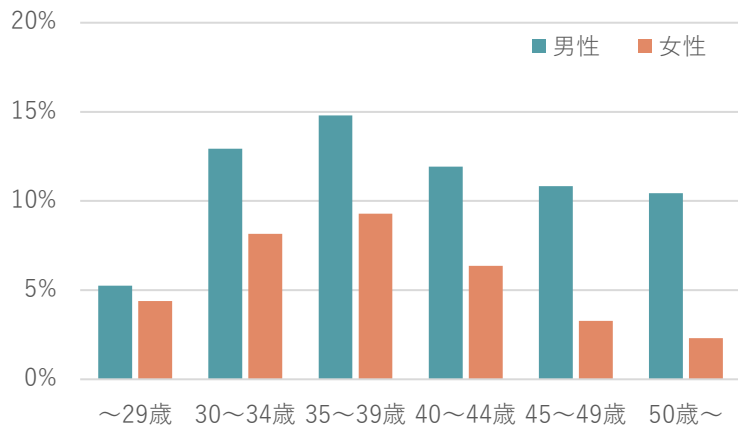

成婚者の状況 (R6.7.31時点)

①理由別構成比

②成婚退会までの平均交際期間

③年齢別構成比

④学歴別構成比

活動会員の状況 (R6.7.31時点)

①年齢別構成比

※ 男女合わせて100%となるよう算出

②職業別構成比

※ 男女別にそれぞれ100%となるよう算出

③学歴別構成比

※ 男女別にそれぞれ100%となるよう算出

④登録者平均年収

男性

平均
約494万円

女性