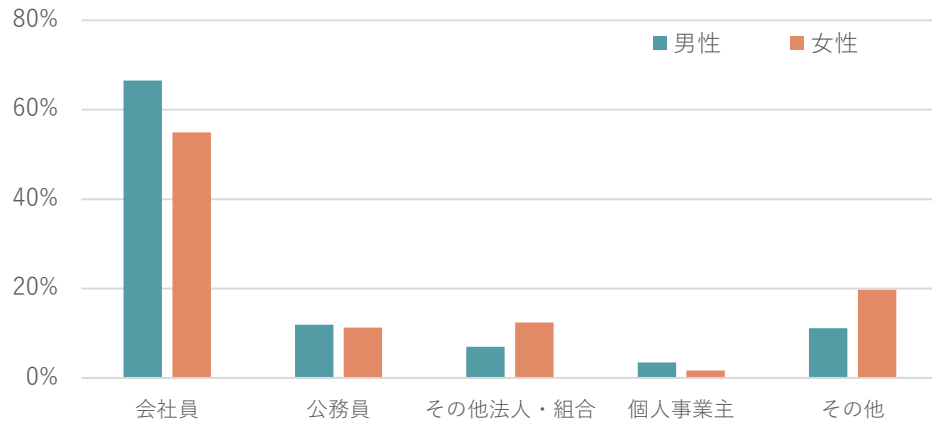

成婚者の状況 (R6.7.31時点)

①理由別構成比

②成婚退会までの平均交際期間

③年齢別構成比

④学歴別構成比

活動会員の状況 (R6.7.31時点)

①年齢別構成比

※ 男女合わせて100%となるよう算出

②職業別構成比

※ 男女別にそれぞれ100%となるよう算出

③学歴別構成比

※ 男女別にそれぞれ100%となるよう算出

④登録者平均年収

男性

平均
約494万円

女性

平均
約347万円