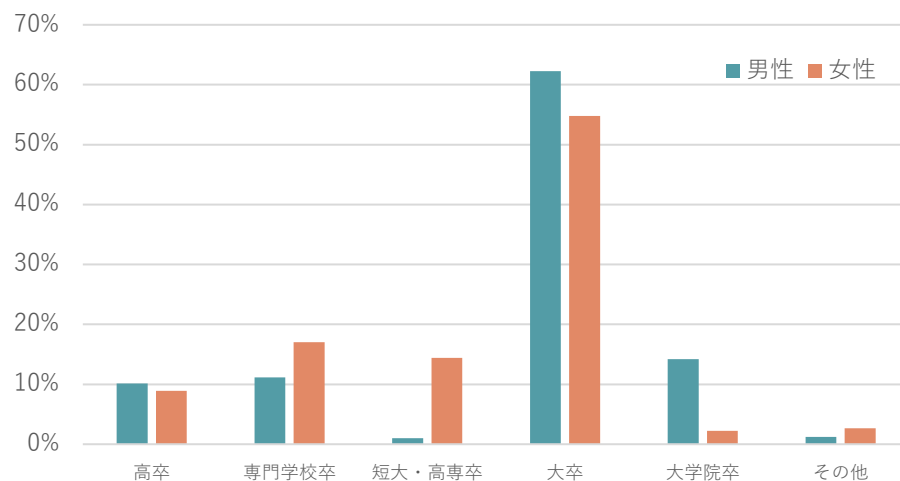

成婚者の状況 (R6.7.31時点)

①理由別構成比

②成婚退会までの平均交際期間

③年齢別構成比

④学歴別構成比

活動会員の状況 (R6.7.31時点)

①年齢別構成比

※ 男女合わせて100%となるよう算出

②職業別構成比

※ 男女別にそれぞれ100%となるよう算出

③学歴別構成比

※ 男女別にそれぞれ100%となるよう算出

④登録者平均年収

男性

平均
約494万円

女性