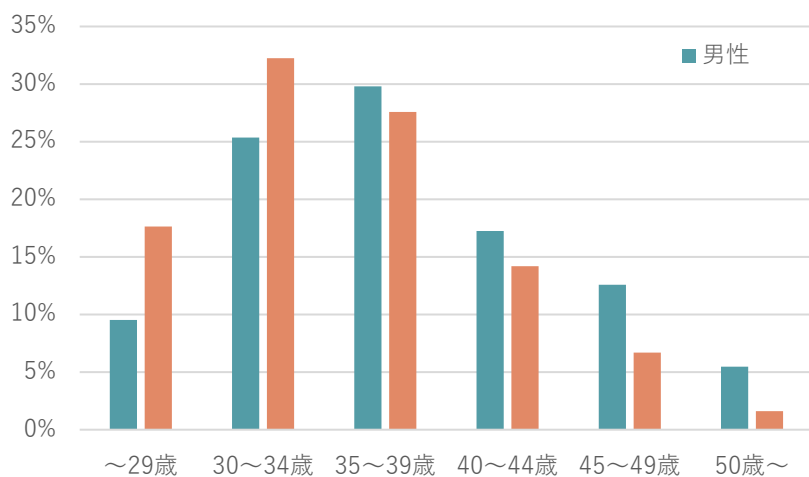

成婚者の状況 (R6.7.31時点)

①理由別構成比

②成婚退会までの平均交際期間

③年齢別構成比

④学歴別構成比

活動会員の状況 (R6.7.31時点)

①年齢別構成比

※ 男女合わせて100%となるよう算出

②職業別構成比

※ 男女別にそれぞれ100%となるよう算出

③学歴別構成比

※ 男女別にそれぞれ100%となるよう算出

④登録者平均年収

男性

平均
約494万円

女性