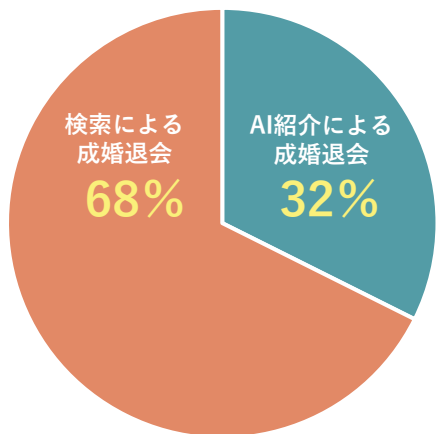

成婚者の状況 (R6.7.31時点)

①理由別構成比

②成婚退会までの平均交際期間

③年齢別構成比

④学歴別構成比

活動会員の状況 (R6.7.31時点)

①年齢別構成比

※ 男女合わせて100%となるよう算出

②職業別構成比

※ 男女別にそれぞれ100%となるよう算出

③学歴別構成比

※ 男女別にそれぞれ100%となるよう算出

④登録者平均年収

男性

平均
約494万円

女性

平均
約347万円