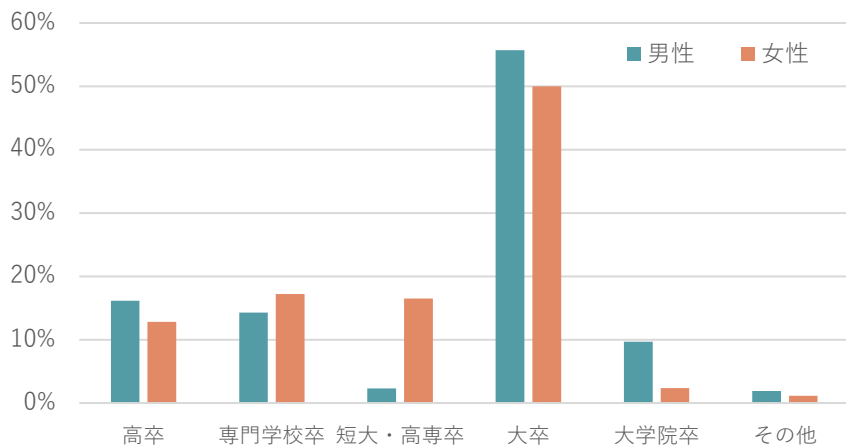

成婚者の状況 (R6.7.31時点)

①理由別構成比

②成婚退会までの平均交際期間

③年齢別構成比

④学歴別構成比

活動会員の状況 (R6.7.31時点)

①年齢別構成比

※ 男女合わせて100%となるよう算出

②職業別構成比

※ 男女別にそれぞれ100%となるよう算出

③学歴別構成比

※ 男女別にそれぞれ100%となるよう算出

④登録者平均年収

男性

平均
約494万円

女性